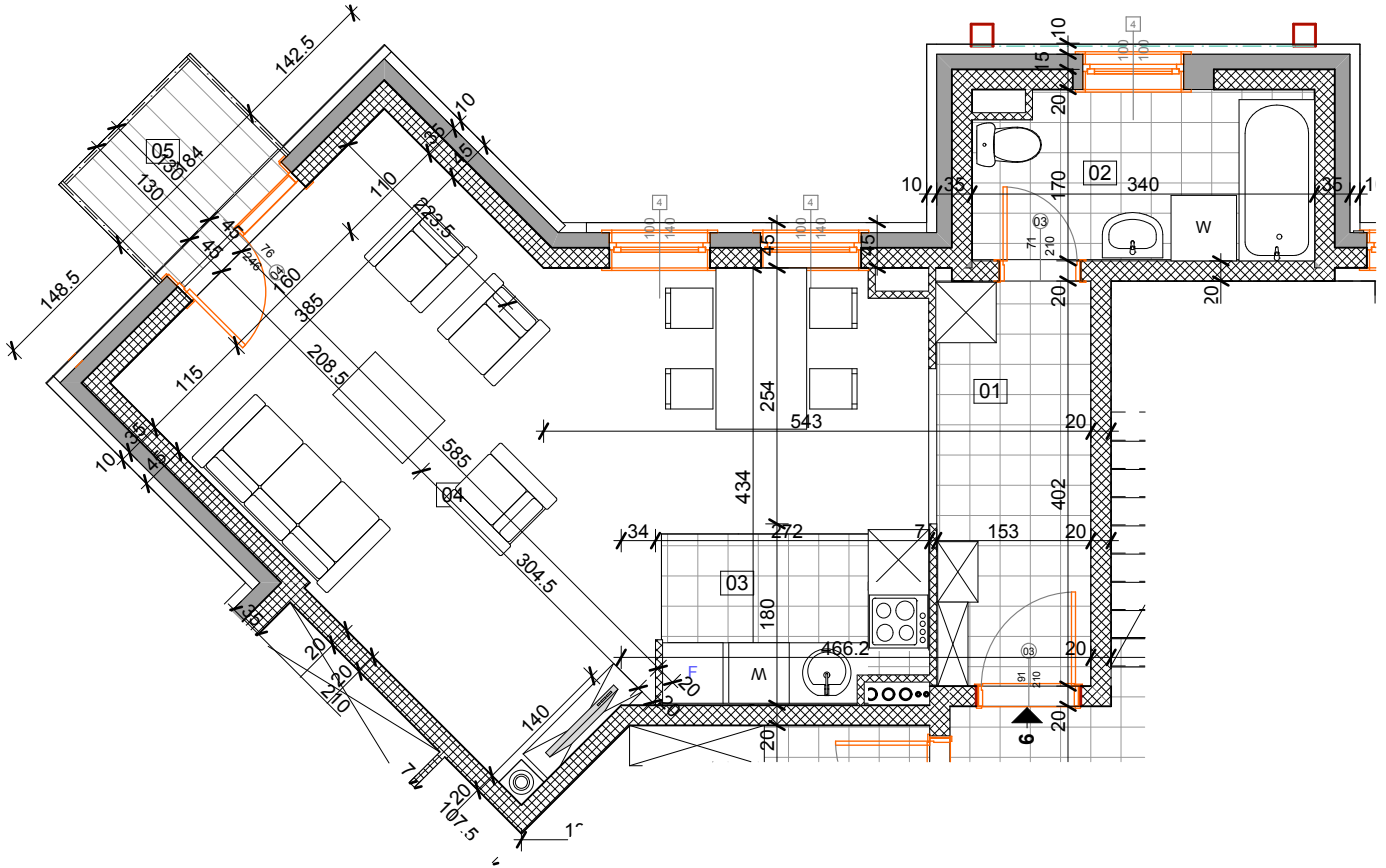

ЈЕЛЕНА АНЖУЈСКА

ЕКОЛОШКО НАСЕЉЕ ЗЛАТИБОР

STAN BR.6

JEDNOSOBAN STAN ,POTKROVLJE

P= 46.47 M2

STAN BR.6				
Broj	Naziv prostorije	Povrsina	Reduk. površina	Pod
01	Predsoblje	6.15	6.15	Keramika
02	Kupatilo	5.56	5.39	Keramika
03	Kuhinja	4.31	4.24	Keramika
04	Dn soba i trpez.	28.31	28.31	Parket
05	Terasa	2.38	2.38	Keramika
		46.71 m²	46.47 m²	

S