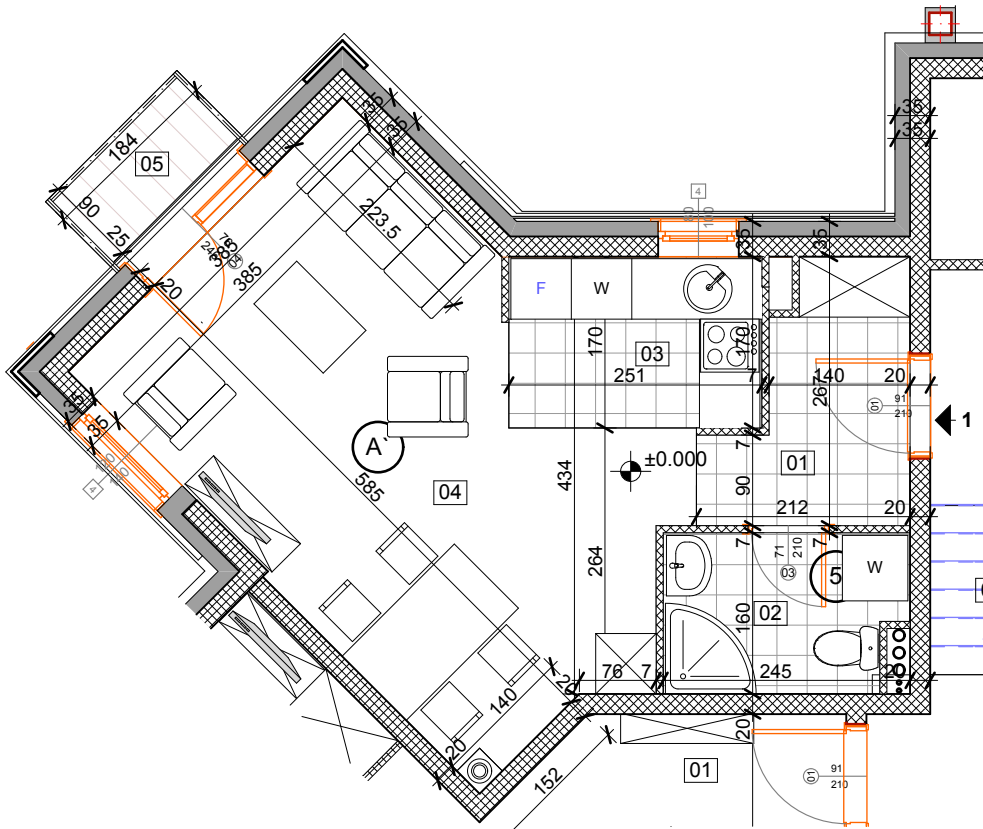

ЈЕЛЕНА АНЖУЈСКА

ЕКОЛОШКО НАСЕЉЕ ЗЛАТИБОР

STAN BR.1

JEDNOSOBAN STAN ,PRIZEMLJE

P= 34.56 M2

STAN BR.1				
Broj	Naziv prostorije	Povrsina	Reduk. površina	Pod
01	Predsoblje	4.21	4.21	Keramika
02	Kupatilo	3.70	3.59	Keramika
03	Kuhinja	4.25	4.19	Keramika
04	Dn soba i trpez.	20.92	20.92	Parquet
05	Terasa	1.65	1.65	Keramika
		34.73 m ²	34.56 m ²	