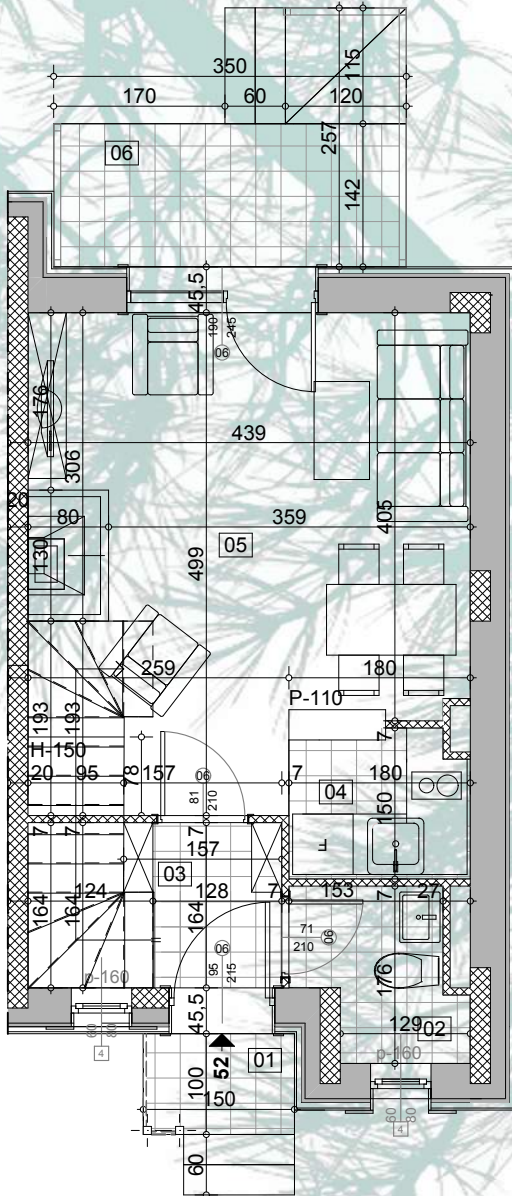

EKOLOŠKO NASELJE JELENA ANŽUJSKA

Prizemlje

Potkrovlje

52						
Broj	Naziv prostorije	Povrsina	Redukovana površina	Pod	Zid	Plafon
01	Trem	1,50	1,50	Keramika	/	/
02	Toalet	2,49	2,42	Keramika	Keramika	Poludisperzija
03	Predsoblje	2,30	2,30	Keramika	Poludisperzija	Poludisperzija
04	Kuhinja	2,62	2,58	Keramika	Keramika	Poludisperzija
05	Dnevni boravak	19,72	19,72	Parket	Poludisperzija	Poludisperzija
06	Terasa	4,97	4,97	Keramika	/	/
07	Hodnik	5,31	5,31	Parket	Poludisperzija	Poludisperzija
08	Soba	7,75	7,75	Parket	Poludisperzija	Poludisperzija
09	Kupatilo	3,90	3,78	Keramika	Keramika	Poludisperzija
10	Soba	11,14	11,14	Parket	Poludisperzija	Poludisperzija
11	Terasa	4,56	4,56	Keramika	/	/
12	Terasa	2,89	2,89	Keramika	/	/
		69,15 m ²	68,92 m ²			

**Stan br. 52, P+Pk
Trošoban stan
P= 68.92 m²**