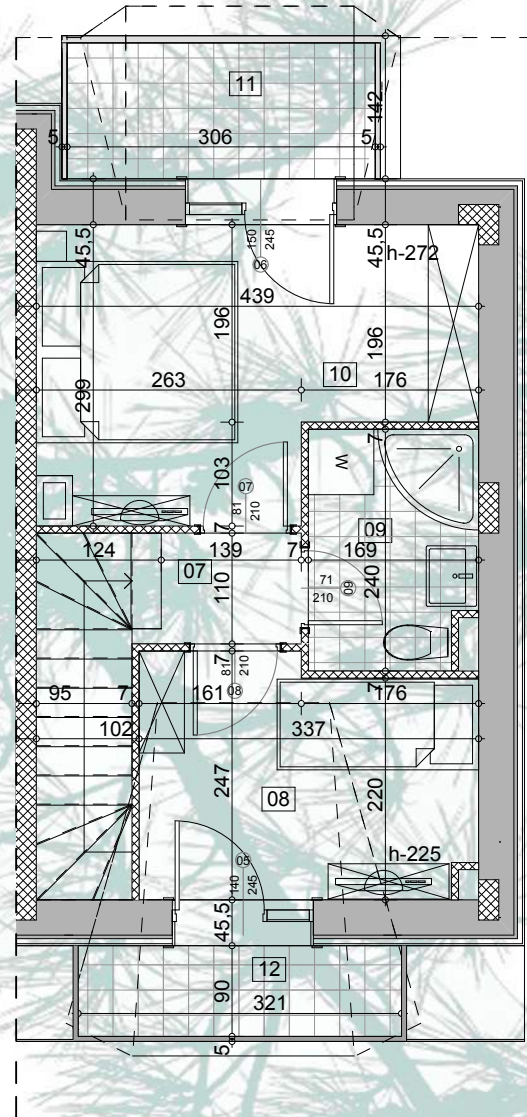

EKOLOŠKO NASELJE JELENA ANŽUJSKA

Prizemlje

Potkrovlje

52						
Broj	Naziv prostorije	Povrsina	Redukovana površina	Pod	Zid	Plafon
01	Trem	1,50	1,50	Keramika	/	/
02	Toalet	2,49	2,42	Keramika	Keramika	Poludisperzija
03	Predsoblje	2,30	2,30	Keramika	Poludisperzija	Poludisperzija
04	Kuhinja	2,62	2,58	Keramika	Keramika	Poludisperzija
05	Dnevni boravak	19,72	19,72	Parket	Poludisperzija	Poludisperzija
06	Terasa	4,97	4,97	Keramika	/	/
07	Hodnik	5,31	5,31	Parket	Poludisperzija	Poludisperzija
08	Soba	7,75	7,75	Parket	Poludisperzija	Poludisperzija
09	Kupatilo	3,90	3,78	Keramika	Keramika	Poludisperzija
10	Soba	11,14	11,14	Parket	Poludisperzija	Poludisperzija
11	Terasa	4,56	4,56	Keramika	/	/
12	Terasa	2,89	2,89	Keramika	/	/
		69,15 m ²	68,92 m ²			

**Stan br. 52, P+Pk
Trošoban stan
P= 68.92 m²**