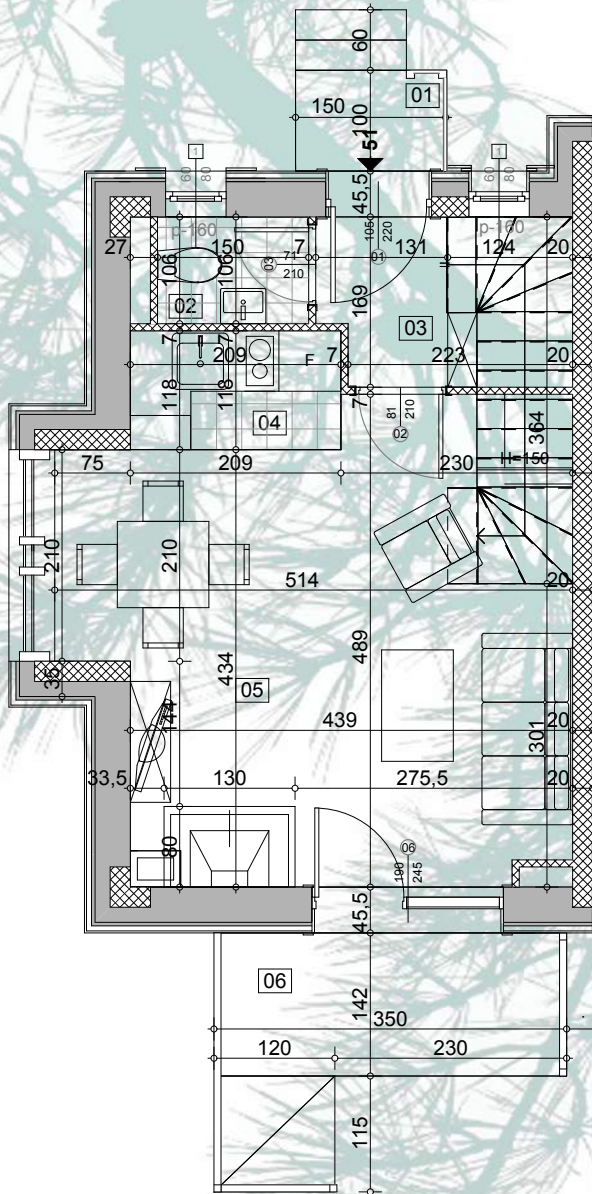

EKOLOŠKO NASELJE JELENA ANŽUJSKA

Prizemlje

Potkrovlje

51						
Broj	Naziv prostorije	Povrsina	Redukovana površina	Pod	Zid	Plafon
01	Trem	1,50	1,50	Keramika	/	/
02	Toalet	1,59	1,54	Keramika	Keramika	Poludisperzija
03	Predsoblje	2,23	2,23	Keramika	Poludisperzija	Poludisperzija
04	Kuhinja	2,47	2,43	Keramika	Keramika	Poludisperzija
05	Dnevna soba	20,84	20,84	Parket	Poludisperzija	Poludisperzija
06	Terasa	4,97	4,97	Keramika	/	/
07	Hodnik	6,05	6,05	Keramika	Poludisperzija	Poludisperzija
08	Kupatilo	5,11	4,95	Keramika	Keramika	Poludisperzija
09	Soba	10,21	10,21	Parket	Poludisperzija	Poludisperzija
10	Soba	7,95	7,95	Parket	Poludisperzija	Poludisperzija
11	Terasa	2,69	2,63	Keramika	/	/
12	Terasa	2,77	2,77	Keramika	/	/
		68,38 m2	68,07 m2			

**Stan br. 51, P+Pk
Trošoban stan
P= 68.07 m2**