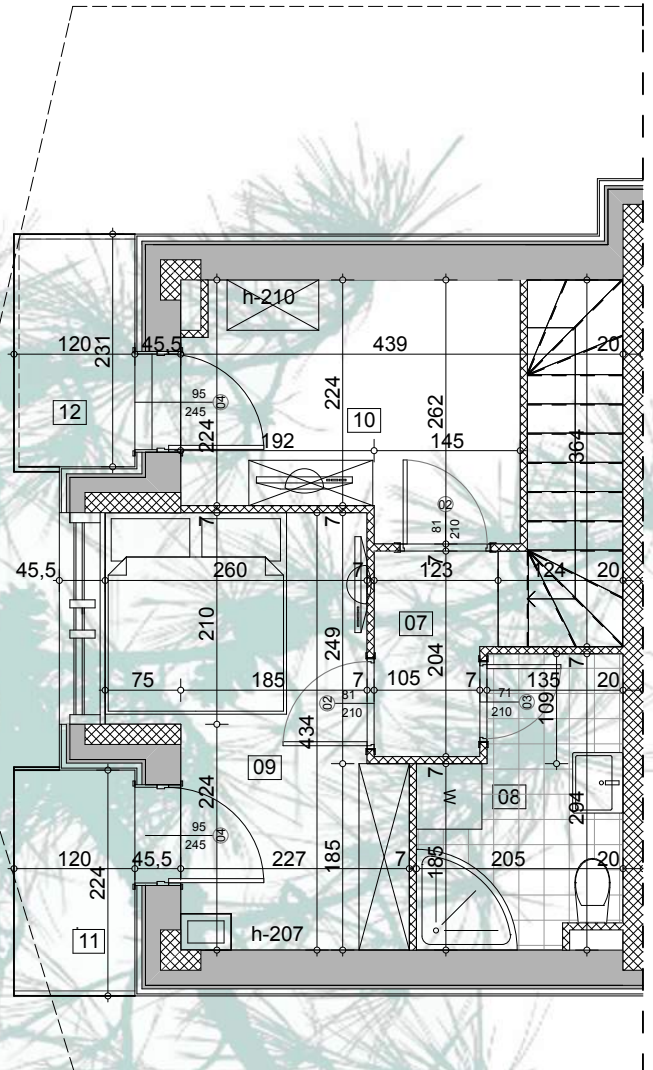

EKOLOŠKO NASELJE JELENA ANŽUJSKA

Prizemlje

Potkrovlje

51						
Broj	Naziv prostorije	Povrsina	Redukovana površina	Pod	Zid	Plafon
01	Trem	1,50	1,50	Keramika	/	/
02	Toalet	1,59	1,54	Keramika	Keramika	Poludisperzija
03	Predsoblje	2,23	2,23	Keramika	Poludisperzija	Poludisperzija
04	Kuhinja	2,47	2,43	Keramika	Keramika	Poludisperzija
05	Dnevna soba	20,84	20,84	Parket	Poludisperzija	Poludisperzija
06	Terasa	4,97	4,97	Keramika	/	/
07	Hodnik	6,05	6,05	Keramika	Poludisperzija	Poludisperzija
08	Kupatilo	5,11	4,95	Keramika	Keramika	Poludisperzija
09	Soba	10,21	10,21	Parket	Poludisperzija	Poludisperzija
10	Soba	7,95	7,95	Parket	Poludisperzija	Poludisperzija
11	Terasa	2,69	2,63	Keramika	/	/
12	Terasa	2,77	2,77	Keramika	/	/
		68,38 m2	68,07 m2			

**Stan br. 51, P+Pk
Trošoban stan
P= 68.07 m2**