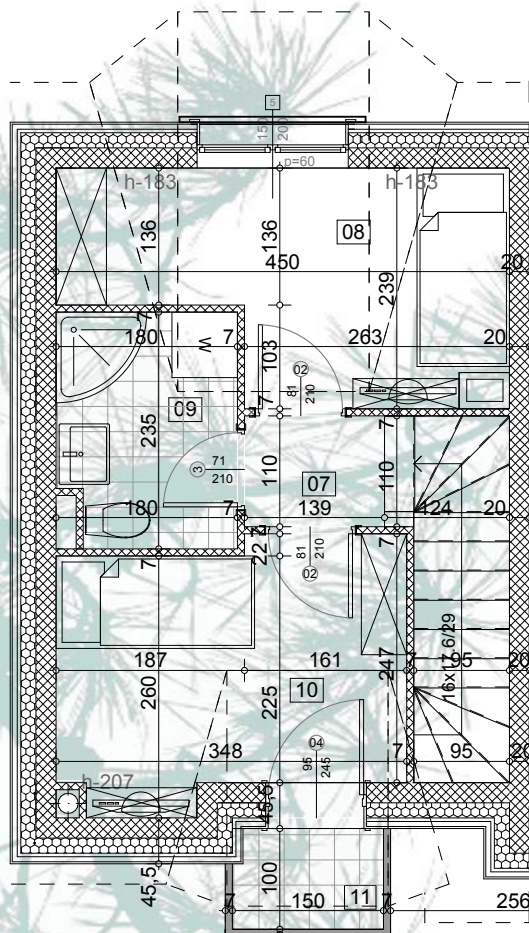

EKOLOŠKO NASELJE JELENA ANŽUJSKA

Prizemlje

Potkrovlje

4						
Broj	Naziv prostorije	Povrsina	Redukovana površina	Pod	Zid	Plafon
01	Trem	4,10	4,10	Keramika		
02	Predsooblje	2,46	2,46	Keramika	Poludisperzija	Poludisperzija
03	Toalet	1,94	1,88	Keramika	Keramika	Poludisperzija
04	Kuhinja	2,63	2,60	Keramika	Keramika	Poludisperzija
05	Dnevni boravak	16,80	16,80	Parket	Poludisperzija	Poludisperzija
06	Terasa	3,00	3,00	Keramika	/	/
07	Hodnik	5,31	5,31	Parket	Poludisperzija	Poludisperzija
08	Spavaca soba	8,65	8,65	Parket	Poludisperzija	Poludisperzija
09	Kupatilo	4,07	3,95	Keramika	Keramika	Poludisperzija
10	Spavaca soba	8,57	8,57	Parket	Poludisperzija	Poludisperzija
11	Balkon	1,57	1,57	Keramika	/	/
		59,10 m2	58,89 m2			

**Stan br. 4, P+Pk
Trosoban stan
P= 58.89 m2**