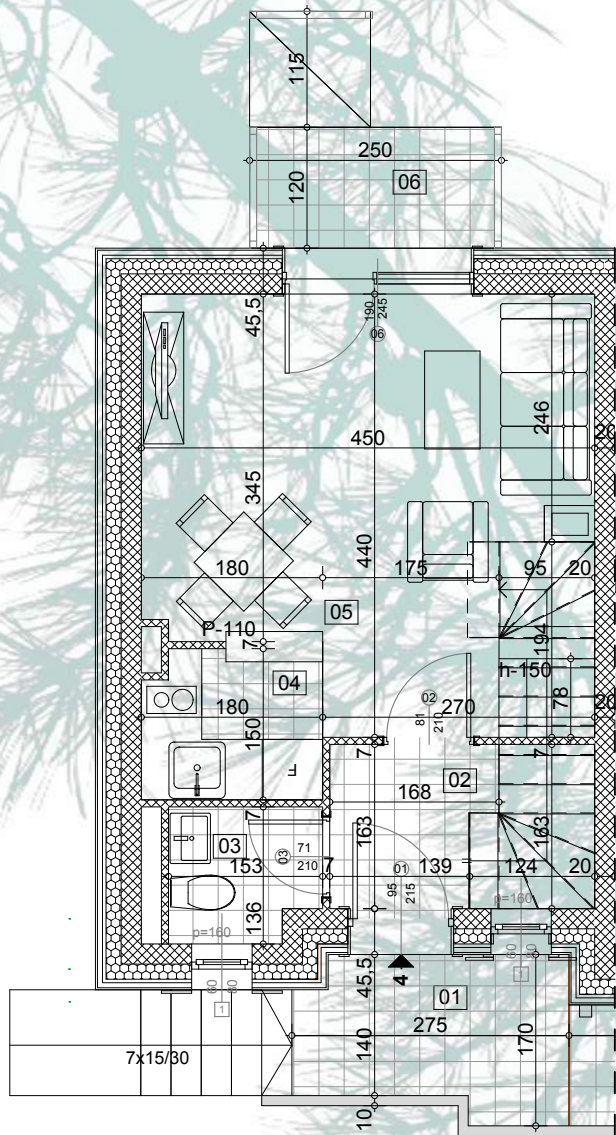

EKOLOŠKO NASELJE JELENA ANŽUJSKA

Prizemlje

Potkrovlje

4						
Broj	Naziv prostorije	Povrsina	Redukovana površina	Pod	Zid	Plafon
01	Trem	4,10	4,10	Keramika		
02	Predsooblje	2,46	2,46	Keramika	Poludisperzija	Poludisperzija
03	Toalet	1,94	1,88	Keramika	Keramika	Poludisperzija
04	Kuhinja	2,63	2,60	Keramika	Keramika	Poludisperzija
05	Dnevni boravak	16,80	16,80	Parket	Poludisperzija	Poludisperzija
06	Terasa	3,00	3,00	Keramika	/	/
07	Hodnik	5,31	5,31	Parket	Poludisperzija	Poludisperzija
08	Spavaca soba	8,65	8,65	Parket	Poludisperzija	Poludisperzija
09	Kupatilo	4,07	3,95	Keramika	Keramika	Poludisperzija
10	Spavaca soba	8,57	8,57	Parket	Poludisperzija	Poludisperzija
11	Balkon	1,57	1,57	Keramika	/	/
		59,10 m2	58,89 m2			

**Stan br. 4, P+Pk
Trosoban stan
P= 58.89 m2**