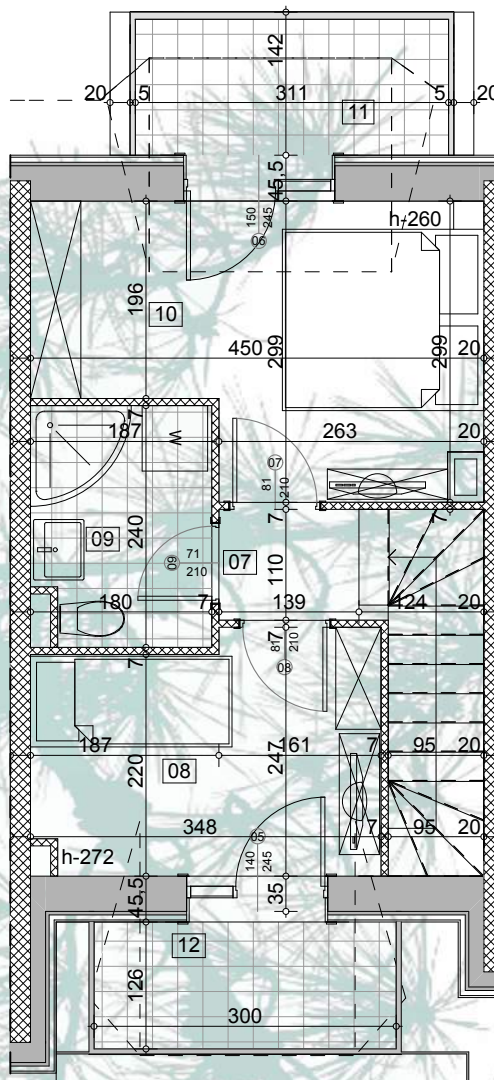

EKOLOŠKO NASELJE JELENA ANŽUJSKA

Prizemlje

Potkrovlje

30						
Broj	Naziv prostorije	Povrsina	Redukovana površina	Pod	Zid	Plafon
01	Trem	1,50	1,50	Keramika	/	/
02	Toalet	2,58	2,50	Keramika	Keramika	Poludisperzija
03	Predsooblje	2,48	2,48	Keramika	Poludisperzija	Poludisperzija
04	Kuhinja	2,62	2,58	Keramika	Keramika	Poludisperzija
05	Dnevni boravak	20,00	20,00	Parket	Poludisperzija	Poludisperzija
06	Terasa	4,97	4,97	Keramika	/	/
07	Hodnik	5,31	5,31	Parket	Poludisperzija	Poludisperzija
08	Soba	7,99	7,99	Parket	Poludisperzija	Poludisperzija
09	Kupatilo	4,16	4,03	Keramika	Keramika	Poludisperzija
10	Soba	11,35	11,35	Parket	Poludisperzija	Poludisperzija
11	Terasa	4,56	4,56	Keramika	/	/
12	Terasa	3,78	3,78	Keramika	/	/
		71,30 m ²	71,05 m ²			

**Stan br. 30, P+Pk
Trošoban stan
P= 71.05 m²**