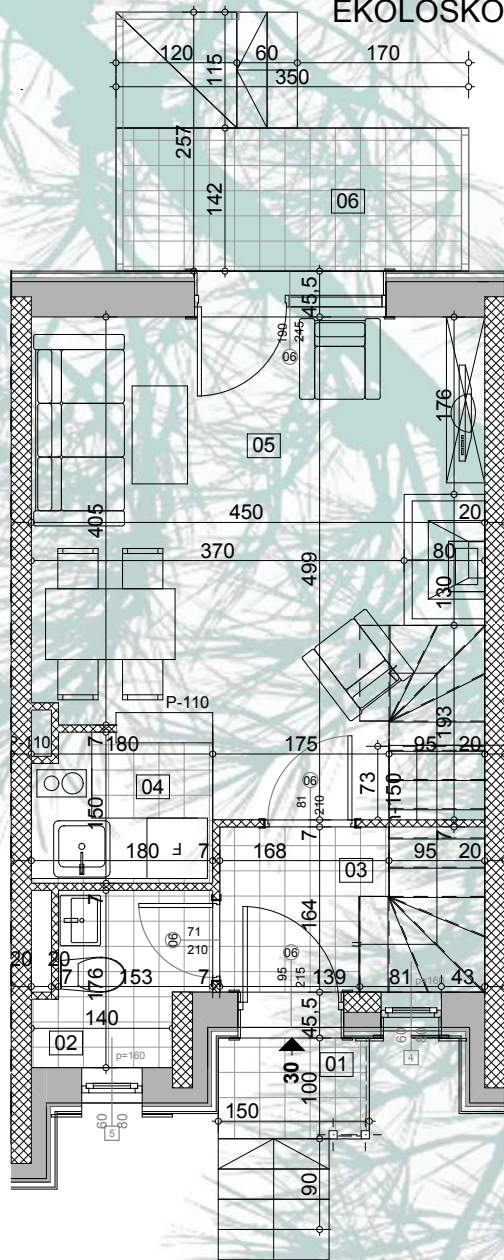

EKOLOŠKO NASELJE JELENA ANŽUJSKA

Prizemlje

Potkrovlje

30						
Broj	Naziv prostorije	Povrsina	Redukovana površina	Pod	Zid	Plafon
01	Trem	1,50	1,50	Keramika	/	/
02	Toalet	2,58	2,50	Keramika	Keramika	Poludisperzija
03	Predsooblje	2,48	2,48	Keramika	Poludisperzija	Poludisperzija
04	Kuhinja	2,62	2,58	Keramika	Keramika	Poludisperzija
05	Dnevni boravak	20,00	20,00	Parket	Poludisperzija	Poludisperzija
06	Terasa	4,97	4,97	Keramika	/	/
07	Hodnik	5,31	5,31	Parket	Poludisperzija	Poludisperzija
08	Soba	7,99	7,99	Parket	Poludisperzija	Poludisperzija
09	Kupatilo	4,16	4,03	Keramika	Keramika	Poludisperzija
10	Soba	11,35	11,35	Parket	Poludisperzija	Poludisperzija
11	Terasa	4,56	4,56	Keramika	/	/
12	Terasa	3,78	3,78	Keramika	/	/
		71,30 m ²	71,05 m ²			

**Stan br. 30, P+Pk
Trošoban stan
P= 71.05 m²**