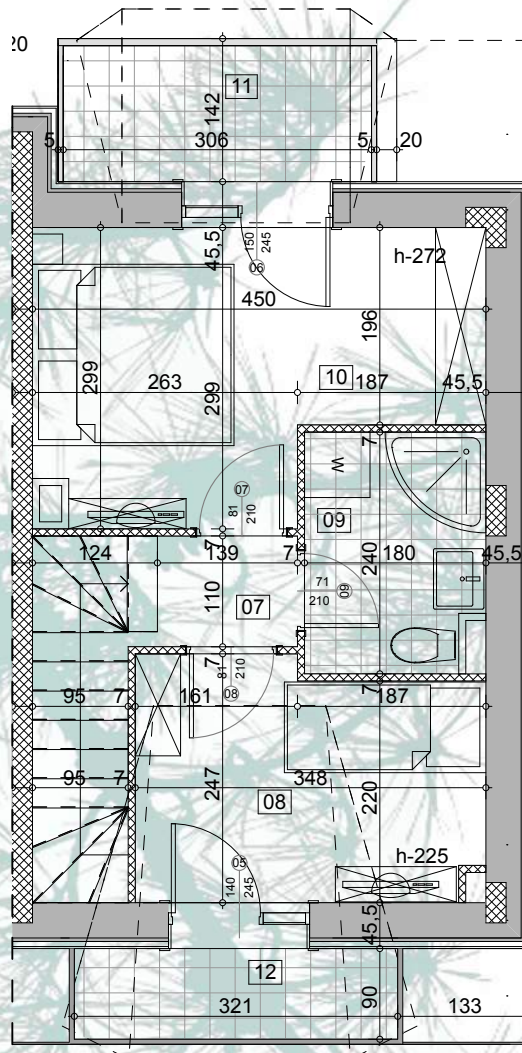

**EKOLOŠKO NASELJE JELENA ANŽUJSKA**

**Prizemlje**

**Potkrovlje**

29						
Broj	Naziv prostorije	Povrsina	Redukovana površina	Pod	Zid	Plafon
01	Trem	1,50	1,50	Keramika	/	/
02	Toalet	2,58	2,50	Keramika	Keramika	Poludisperzija
03	Predsoblje	2,48	2,48	Keramika	Poludisperzija	Poludisperzija
04	Kuhinja	2,62	2,58	Keramika	Keramika	Poludisperzija
05	Dnevni boravak	20,00	20,00	Parket	Poludisperzija	Poludisperzija
06	Terasa	4,97	4,97	Keramika	/	/
07	Hodnik	5,31	5,31	Parket	Poludisperzija	Poludisperzija
08	Soba	7,99	7,99	Parket	Poludisperzija	Poludisperzija
09	Kupatilo	4,16	4,03	Keramika	Keramika	Poludisperzija
10	Soba	11,35	11,35	Parket	Poludisperzija	Poludisperzija
11	Terasa	4,56	4,56	Keramika	/	/
12	Terasa	2,89	2,89	Keramika	/	/
		70,41 m <sup>2</sup>	70,16 m <sup>2</sup>			

**Stan br. 29, P+Pk  
Trošoban stan  
P= 70.16 m<sup>2</sup>**