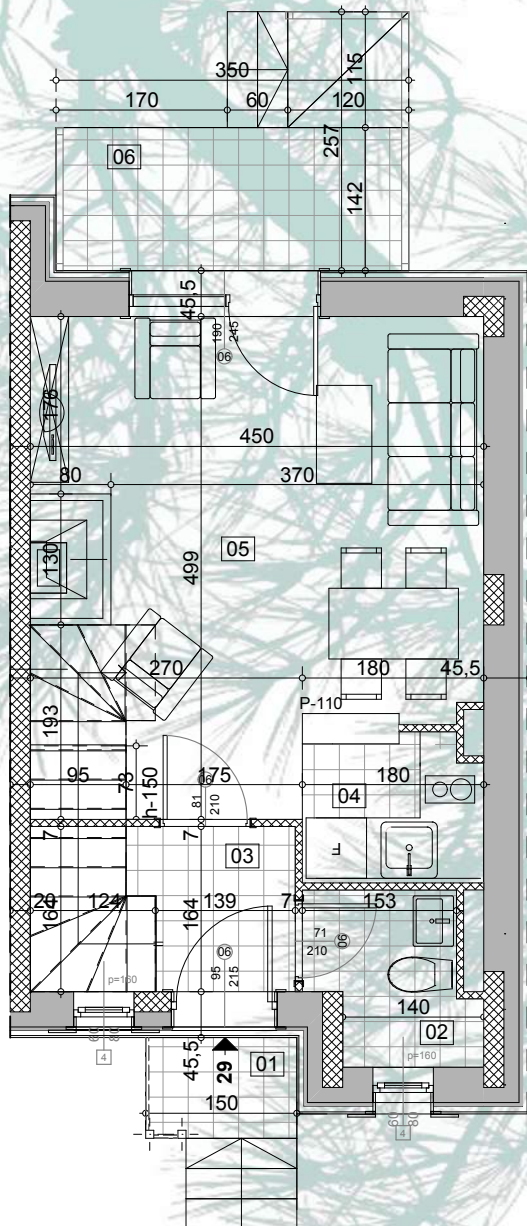

**EKOLOŠKO NASELJE JELENA ANŽUJSKA**

**Prizemlje**

**Potkrovlje**

29						
Broj	Naziv prostorije	Povrsina	Redukovana površina	Pod	Zid	Plafon
01	Trem	1,50	1,50	Keramika	/	/
02	Toalet	2,58	2,50	Keramika	Keramika	Poludisperzija
03	Predsoblje	2,48	2,48	Keramika	Poludisperzija	Poludisperzija
04	Kuhinja	2,62	2,58	Keramika	Keramika	Poludisperzija
05	Dnevni boravak	20,00	20,00	Parket	Poludisperzija	Poludisperzija
06	Terasa	4,97	4,97	Keramika	/	/
07	Hodnik	5,31	5,31	Parket	Poludisperzija	Poludisperzija
08	Soba	7,99	7,99	Parket	Poludisperzija	Poludisperzija
09	Kupatilo	4,16	4,03	Keramika	Keramika	Poludisperzija
10	Soba	11,35	11,35	Parket	Poludisperzija	Poludisperzija
11	Terasa	4,56	4,56	Keramika	/	/
12	Terasa	2,89	2,89	Keramika	/	/
		70,41 m <sup>2</sup>	70,16 m <sup>2</sup>			

**Stan br. 29, P+Pk  
Trošoban stan  
P= 70.16 m<sup>2</sup>**